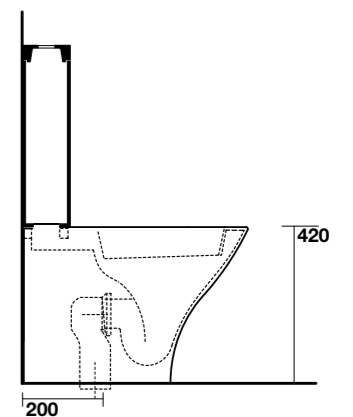

3741
Lavabo monolitico 60 cm monoforo
One hole monolithic washbasin 60 cm
Säulenwaschtisch wandmontiert
60 cm 1 hanloch
Lavabo monolito mural 60 cm 1 orif.

3742
Lavabo freestanding 60 cm
Freestanding washbasin 60 cm
Freistehender Säulenwaschtisch 60 cm
Lavabo monolito de libre instalación 60 cm

3716
Vaso unico scarico a parete "P" completo di curva tecnica per scarico suolo "S"
BTW wc pan wall outlet with waste pipe floor outlet (S) Stand WC, Abgang waagrecht (P) Stand-WC, Abgang waagrecht (P), für Abgang senkrecht (S) wird Anschlussrohr benötigt Inodoro salida dual con manguito

3720
Bidet monoforo
One hole bidet
Stand Bidet 1 hanloch
Bidé 1 Orif.

3717 + 3781
Vaso monoblocco unico scarico a parete "P" completo di curva tecnica per scarico suolo "S" più cassetta monoblocco
Close coupled wc pan wall outlet with waste pipe floor outlet (S) Stand-WC-Kombination, Abgang waagrecht (P), für Abgang senkrecht (S) wird Anschlussrohr benötigt Inodoro de tanque bajo salida dual con manguito

* entrata acqua bassa
low inlet water
Niedrige Einlass Wasser
entrada de agua de baja

Vista frontale
Front view
Vorderansicht
Vista frontal

* entrata acqua bassa
low inlet water
Niedrige Einlass Wasser
entrada de agua de baja