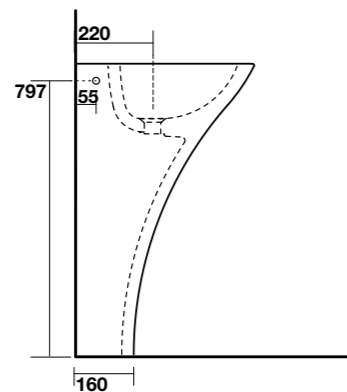

3741
Lavabo monolitico 60 cm monoforo
One hole monolithic washbasin 60 cm
Säulenwaschtisch wandmontiert
60 cm 1 hanloch
Lavabo monolito mural 60 cm 1 orif.

3742
Lavabo freestanding 60 cm
Freestanding washbasin 60 cm
Freistehender Säulenwaschtisch 60 cm
Lavabo monolito de libre instalación 60 cm