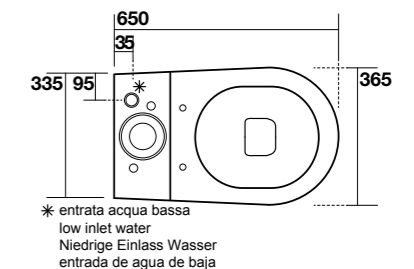

3740
Lavabo 70x52 sospeso monoforo
One hole wall hung washbasin 70x52
Wandhängendes Waschbecken 70x52
1 hanloch
Lavabo 70x52 mural 1 orif.

* entrata acqua bassa
low inlet water
Niedrige Einlass Wasser
entrada de agua de baja

Vista frontale
Front view
Vorderansicht
Vista frontal

* entrata acqua bassa
low inlet water
Niedrige Einlass Wasser
entrada de agua de baja