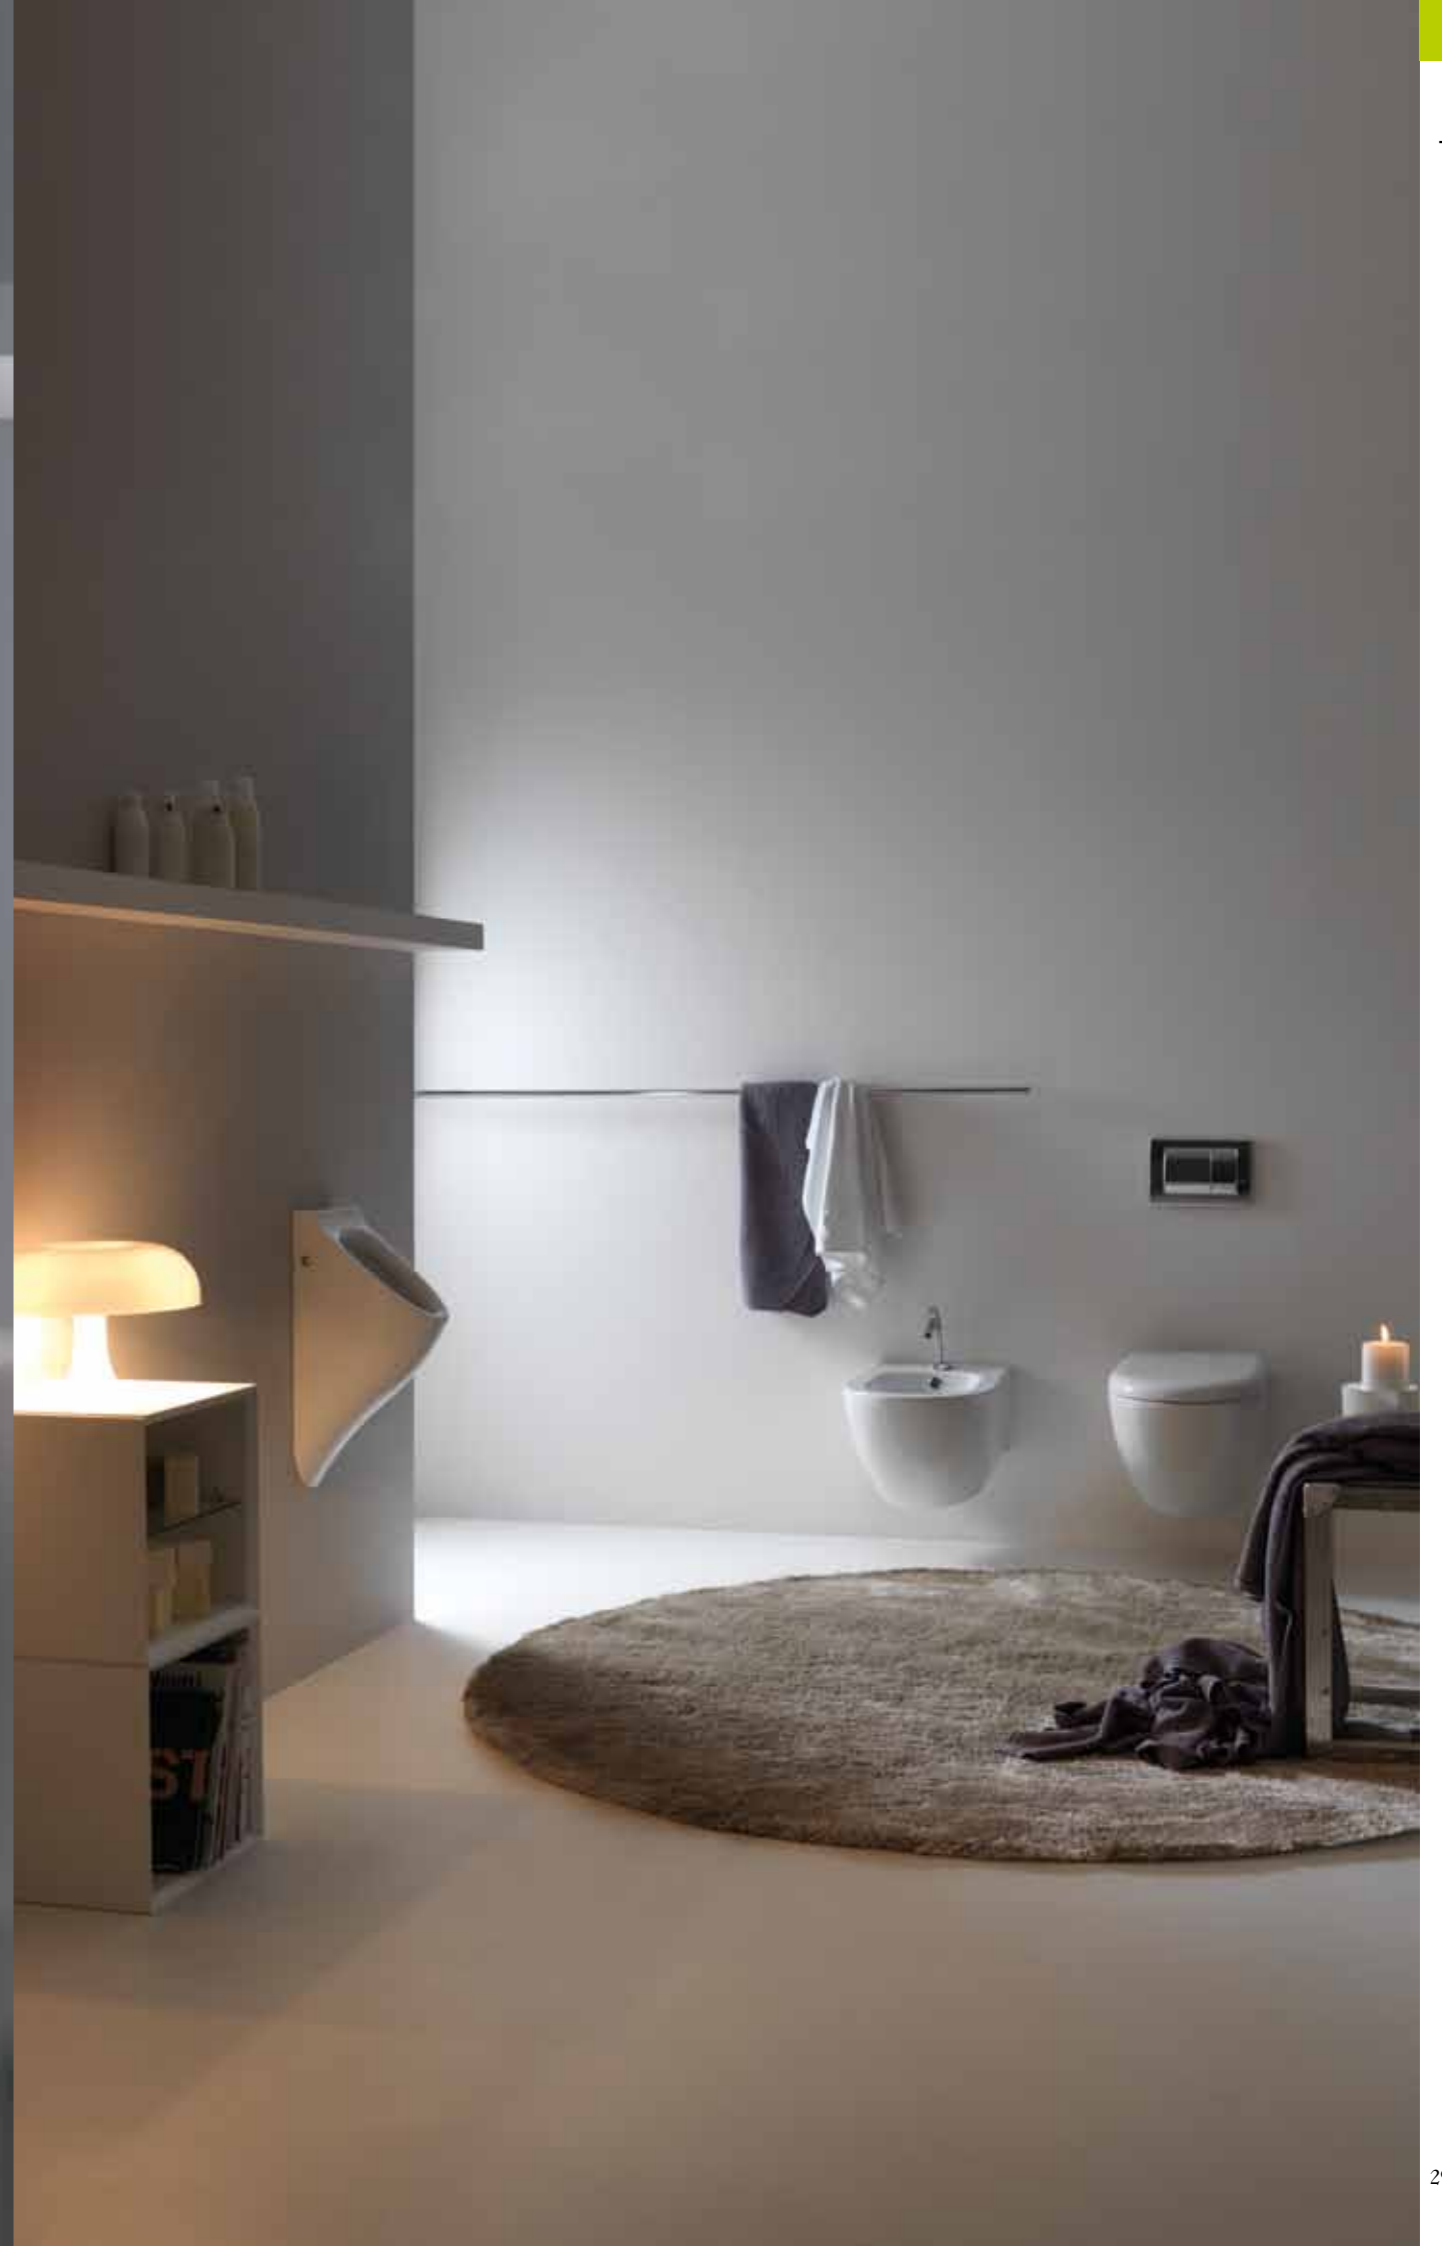

quintech

3715
Vaso sospeso
Wall hung wc
Wandhängendes WC
Inodoro suspendido

3725
Bidet sospeso
Wall hung bidet
Wandhängendes Bidet
Bidé suspendido

3742
Lavabo freestanding
Freestanding washbasin
Freistehender Säulenwaschtisch
Lavabo monolito de libre instalación

3715
Vaso sospeso
Wall hung wc
Wandhängendes WC
Inodoro suspendido

3725
Bidet sospeso
Wall hung bidet
Wandhängendes Bidet
Bidé suspendido

3742
Lavabo freestanding
Freestanding washbasin
Freistehender Säulenwaschtisch
Lavabo monolito de libre instalación

quintech

3735
Orinatoio sospeso
Wall hung urinal
Wand Urinal
Urinario suspendido

3715
Vaso sospeso
Wall hung wc
Wandhängendes WC
Inodoro suspendido

3725
Bidet sospeso
Wall hung bidet
Wandhängendes Bidet
Bidé suspendido

aquatech

3740
Lavabo sospeso bianco/nero
Black and white
wall hung washbasin
Schwarz und weiss
Wandhängendes Waschbecken
Lavabo mural blanco/negro

3715
Vaso sospeso bianco/nero
Black and white wall hung wc
Schwarz und Weiß
Wandhängendes WC
Inodoro suspendido blanco/negro