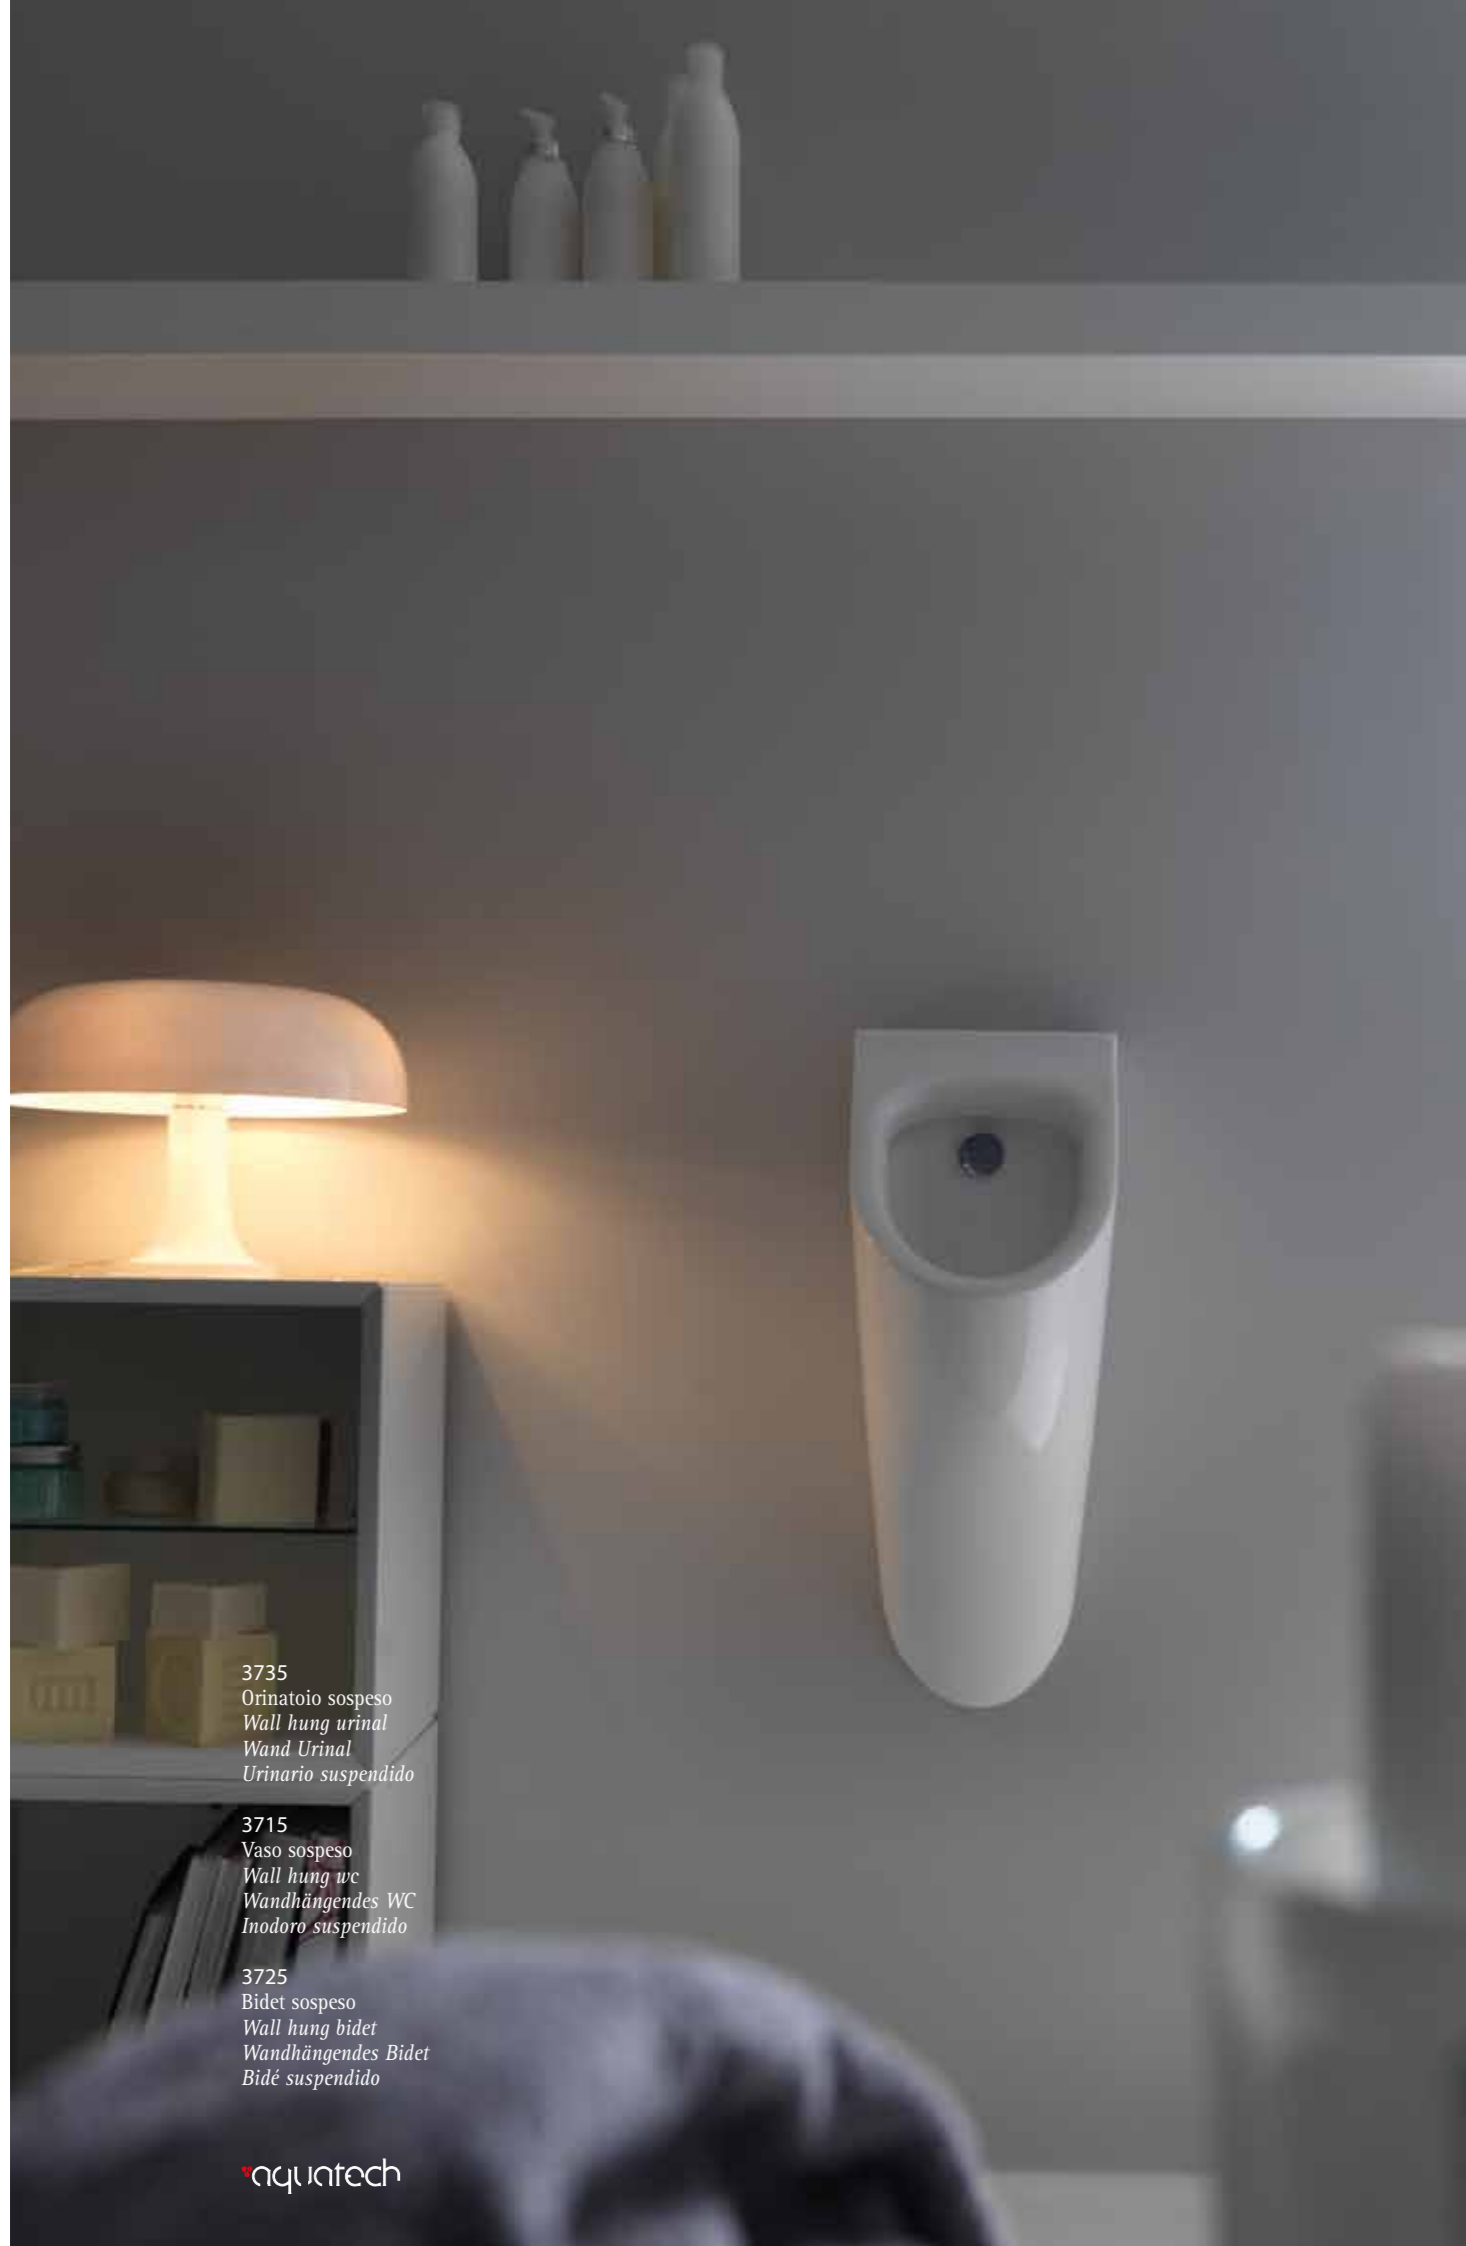

quintech

3741
Lavabo monolitico
Monolithic washbasin
Säulenwaschtisch wandmontiert
Lavabo monolito mural

3716
Vaso unico
BTW wc pan
Stand WC
Inodoro

3720
Bidet
Bidet
Stand Bidet
Bidé

aquintech

3741
Lavabo monolitico
Monolithic washbasin
Säulenwaschtisch wandmontiert
Lavabo monolito mural

quintech

3715
Vaso sospeso
Wall hung wc
Wandhängendes WC
Inodoro suspendido

3725
Bidet sospeso
Wall hung bidet
Wandhängendes Bidet
Bidé suspendido

3742
Lavabo freestanding
Freestanding washbasin
Freistehender Säulenwaschtisch
Lavabo monolito de libre instalación

3715
Vaso sospeso
Wall hung wc
Wandhängendes WC
Inodoro suspendido

3725
Bidet sospeso
Wall hung bidet
Wandhängendes Bidet
Bidé suspendido

3742
Lavabo freestanding
Freestanding washbasin
Freistehender Säulenwaschtisch
Lavabo monolito de libre instalación

quintech

3735
Orinatoio sospeso
Wall hung urinal
Wand Urinal
Urinario suspendido

3715
Vaso sospeso
Wall hung wc
Wandhängendes WC
Inodoro suspendido

3725
Bidet sospeso
Wall hung bidet
Wandhängendes Bidet
Bidé suspendido