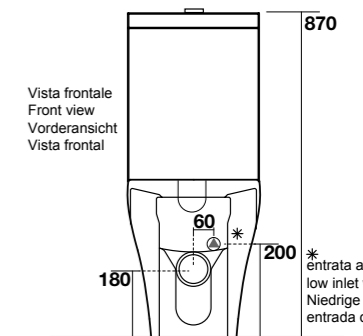

* entrata acqua bassa
low inlet water
Niedrige Einlass Wasser
entrada de agua de baja

Vista frontale
Front view
Vorderansicht
Vista frontal

* entrata acqua bassa
low inlet water
Niedrige Einlass Wasser
entrada de agua de baja