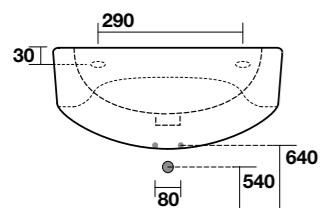

3741
Lavabo monolitico 60 cm monoforo
One hole monolithic washbasin 60 cm
Säulenwaschtisch wandmontiert
60 cm 1 hanloch
Lavabo monolito mural 60 cm 1 orif.

3742
Lavabo freestanding 60 cm
Freestanding washbasin 60 cm
Freistehender Säulenwaschtisch 60 cm
Lavabo monolito de libre instalación 60 cm