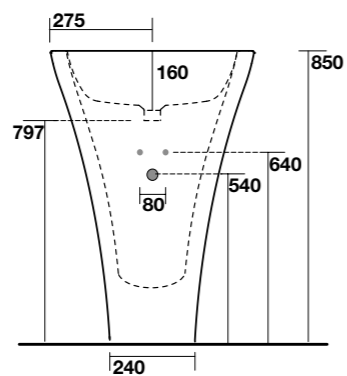

3750
Vasca
Bath-tub
Badewanne
Bañera

3742
Lavabo freestanding
Freestanding washbasin
Freistehender Säulenwaschtisch
Lavabo monolito de libre instalación

3740
Lavabo 70x52 sospeso monoforo
One hole wall hung washbasin 70x52
Wandhängendes Waschbecken 70x52
1 hanloch
Lavabo 70x52 mural 1 orif.

3741
Lavabo monolitico 60 cm monoforo
One hole monolithic washbasin 60 cm
Säulenwaschtisch wandmontiert
60 cm 1 hanloch
Lavabo monolito mural 60 cm 1 orif.

3742
Lavabo freestanding 60 cm
Freestanding washbasin 60 cm
Freistehender Säulenwaschtisch 60 cm
Lavabo monolito de libre instalación 60 cm