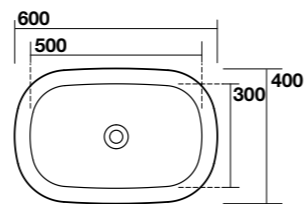

3750
Vasca
Bath-tub
Badewanne
Bañera

3742
Lavabo freestanding
Freestanding washbasin
Freistehender Säulenwaschtisch
Lavabo monolito de libre instalación

3740
Lavabo 70x52 sospeso monoforo
One hole wall hung washbasin 70x52
Wandhängendes Waschbecken 70x52
1 hanloch
Lavabo 70x52 mural 1 orif.

3741
Lavabo monolitico 60 cm monoforo
One hole monolithic washbasin 60 cm
Säulenwaschtisch wandmontiert
60 cm 1 hanloch
Lavabo monolito mural 60 cm 1 orif.

3742
Lavabo freestanding 60 cm
Freestanding washbasin 60 cm
Freistehender Säulenwaschtisch 60 cm
Lavabo monolito de libre instalación 60 cm