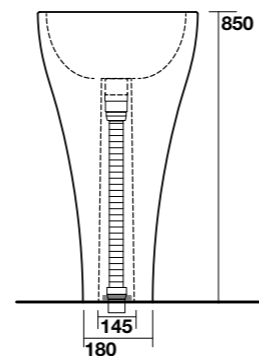

3741
Lavabo monolitico 60 cm monoforo
One hole monolithic washbasin 60 cm
Säulenwaschtisch wandmontiert
60 cm 1 hanloch
Lavabo monolito mural 60 cm 1 orif.

3742
Lavabo freestanding 60 cm
Freestanding washbasin 60 cm
Freistehender Säulenwaschtisch 60 cm
Lavabo monolito de libre instalación 60 cm