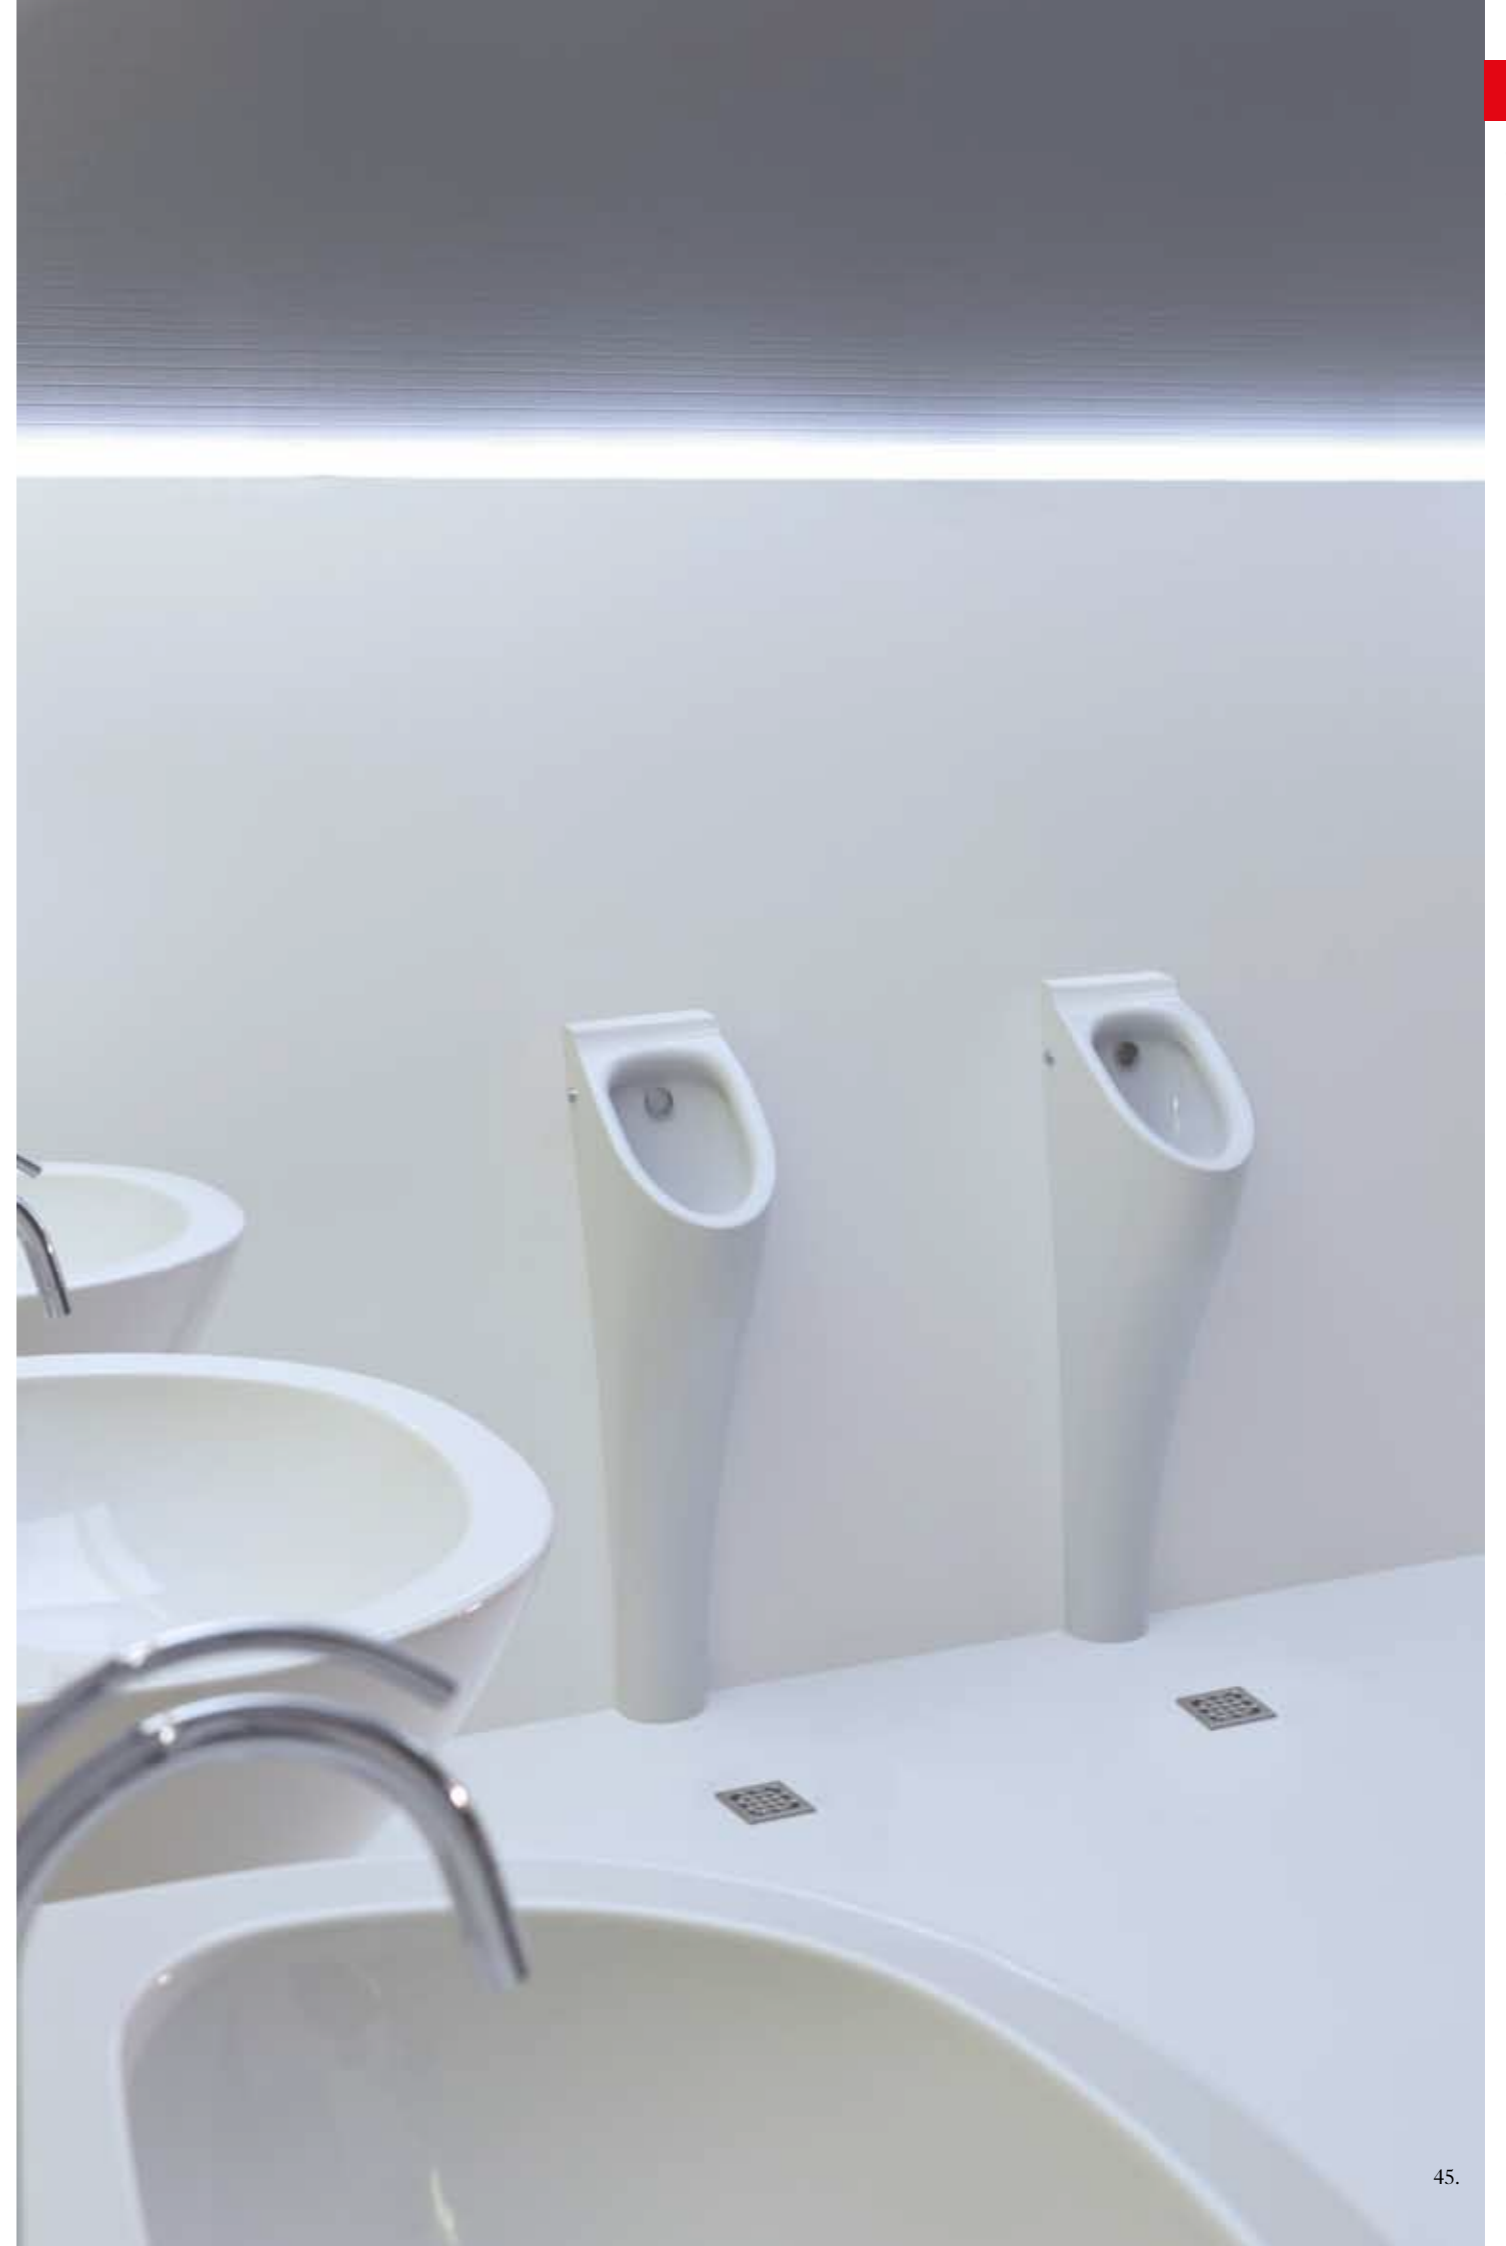

3740
Lavabo sospeso
Wall hung washbasin
Wandhängendes Waschbecken
Lavabo mural

3730
Orinatoio
Urinal
Stand urinal
Urinario

aquintech