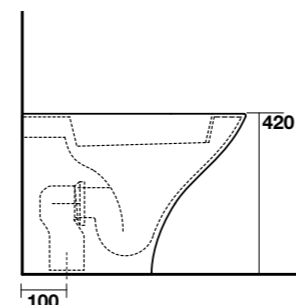

3740
Lavabo 70x52 sospeso monoforo
One hole wall hung washbasin 70x52
Wandhängendes Waschbecken 70x52
1 hanloch
Lavabo 70x52 mural 1 orif.

* entrata acqua bassa
low inlet water
Niedrige Einlass Wasser
entrada de agua de baja

Vista frontale
Front view
Vorderansicht
Vista frontal

* entrata acqua bassa
low inlet water
Niedrige Einlass Wasser
entrada de agua de baja