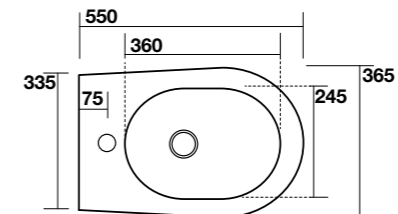

3740
Lavabo 70x52 sospeso monoforo
One hole wall hung washbasin 70x52
Wandhängendes Waschbecken 70x52
1 hanloch
Lavabo 70x52 mural 1 orif.

* entrata acqua bassa
low inlet water
Niedrige Einlass Wasser
entrada de agua de baja

Vista frontale
Front view
Vorderansicht
Vista frontal

* entrata acqua bassa
low inlet water
Niedrige Einlass Wasser
entrada de agua de baja