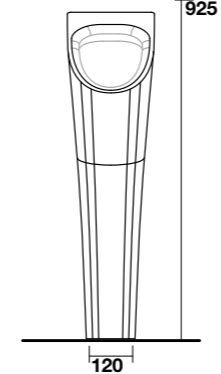

3750
Vasca in Pietraluce 70x170
Pietraluce Bath-tub 70x170
Badewanne 70x170 im Pietraluce
Bañera 70x170 en Pietraluce

3751
Ripiano in Teak naturale per vasca art. 3750
Natural Teak bath shelf for item 3750
Wannenablage Teak natural für Badewanne 3750
Bandeja en teca natural 3750