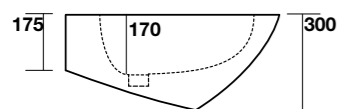

3750
Vasca
Bath-tub
Badewanne
Bañera

3742
Lavabo freestanding
Freestanding washbasin
Freistehender Säulenwaschtisch
Lavabo monolito de libre instalación

3740
Lavabo 70x52 sospeso monoforo
One hole wall hung washbasin 70x52
Wandhängendes Waschbecken 70x52
1 hanloch
Lavabo 70x52 mural 1 orif.