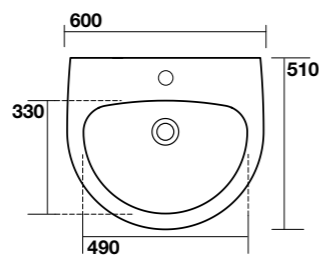

3740
Lavabo 70x52 sospeso monoforo
One hole wall hung washbasin 70x52
Wandhängendes Waschbecken 70x52
1 hanloch
Lavabo 70x52 mural 1 orif.

* entrata acqua bassa
low inlet water
Niedrige Einlass Wasser
entrada de agua de baja

Vista frontale
Front view
Vorderansicht
Vista frontal

* entrata acqua bassa
low inlet water
Niedrige Einlass Wasser
entrada de agua de baja