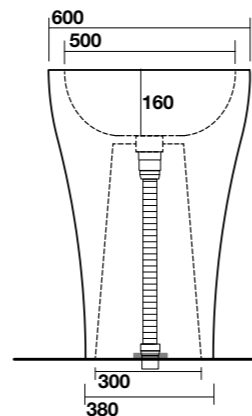

3741
Lavabo monolitico 60 cm monoforo
One hole monolithic washbasin 60 cm
Säulenwaschtisch wandmontiert
60 cm 1 hanloch
Lavabo monolito mural 60 cm 1 orif.

3742
Lavabo freestanding 60 cm
Freestanding washbasin 60 cm
Freistehender Säulenwaschtisch 60 cm
Lavabo monolito de libre instalación 60 cm