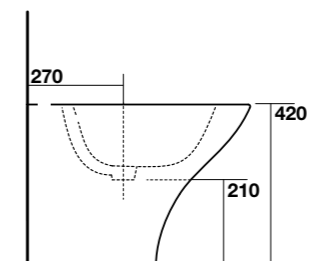

3740
Lavabo 70x52 sospeso monoforo
One hole wall hung washbasin 70x52
Wandhängendes Waschbecken 70x52
1 hanloch
Lavabo 70x52 mural 1 orif.

* entrata acqua bassa
low inlet water
Niedrige Einlass Wasser
entrada de agua de baja

Vista frontale
Front view
Vorderansicht
Vista frontal

* entrata acqua bassa
low inlet water
Niedrige Einlass Wasser
entrada de agua de baja