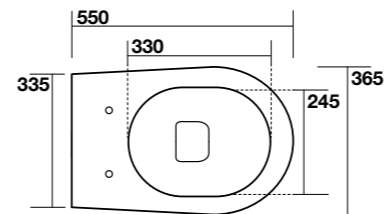

3740
Lavabo 70x52 sospeso monoforo
One hole wall hung washbasin 70x52
Wandhängendes Waschbecken 70x52
1 hanloch
Lavabo 70x52 mural 1 orif.

* entrata acqua bassa
low inlet water
Niedrige Einlass Wasser
entrada de agua de baja

Vista frontale
Front view
Vorderansicht
Vista frontal

* entrata acqua bassa
low inlet water
Niedrige Einlass Wasser
entrada de agua de baja