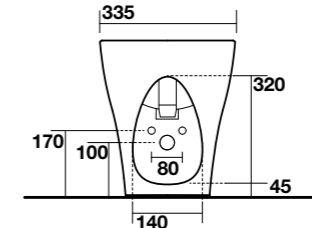

3740
Lavabo 70x52 sospeso monoforo
One hole wall hung washbasin 70x52
Wandhängendes Waschbecken 70x52
1 hanloch
Lavabo 70x52 mural 1 orif.

* entrata acqua bassa
low inlet water
Niedrige Einlass Wasser
entrada de agua de baja

Vista frontale
Front view
Vorderansicht
Vista frontal

* entrata acqua bassa
low inlet water
Niedrige Einlass Wasser
entrada de agua de baja