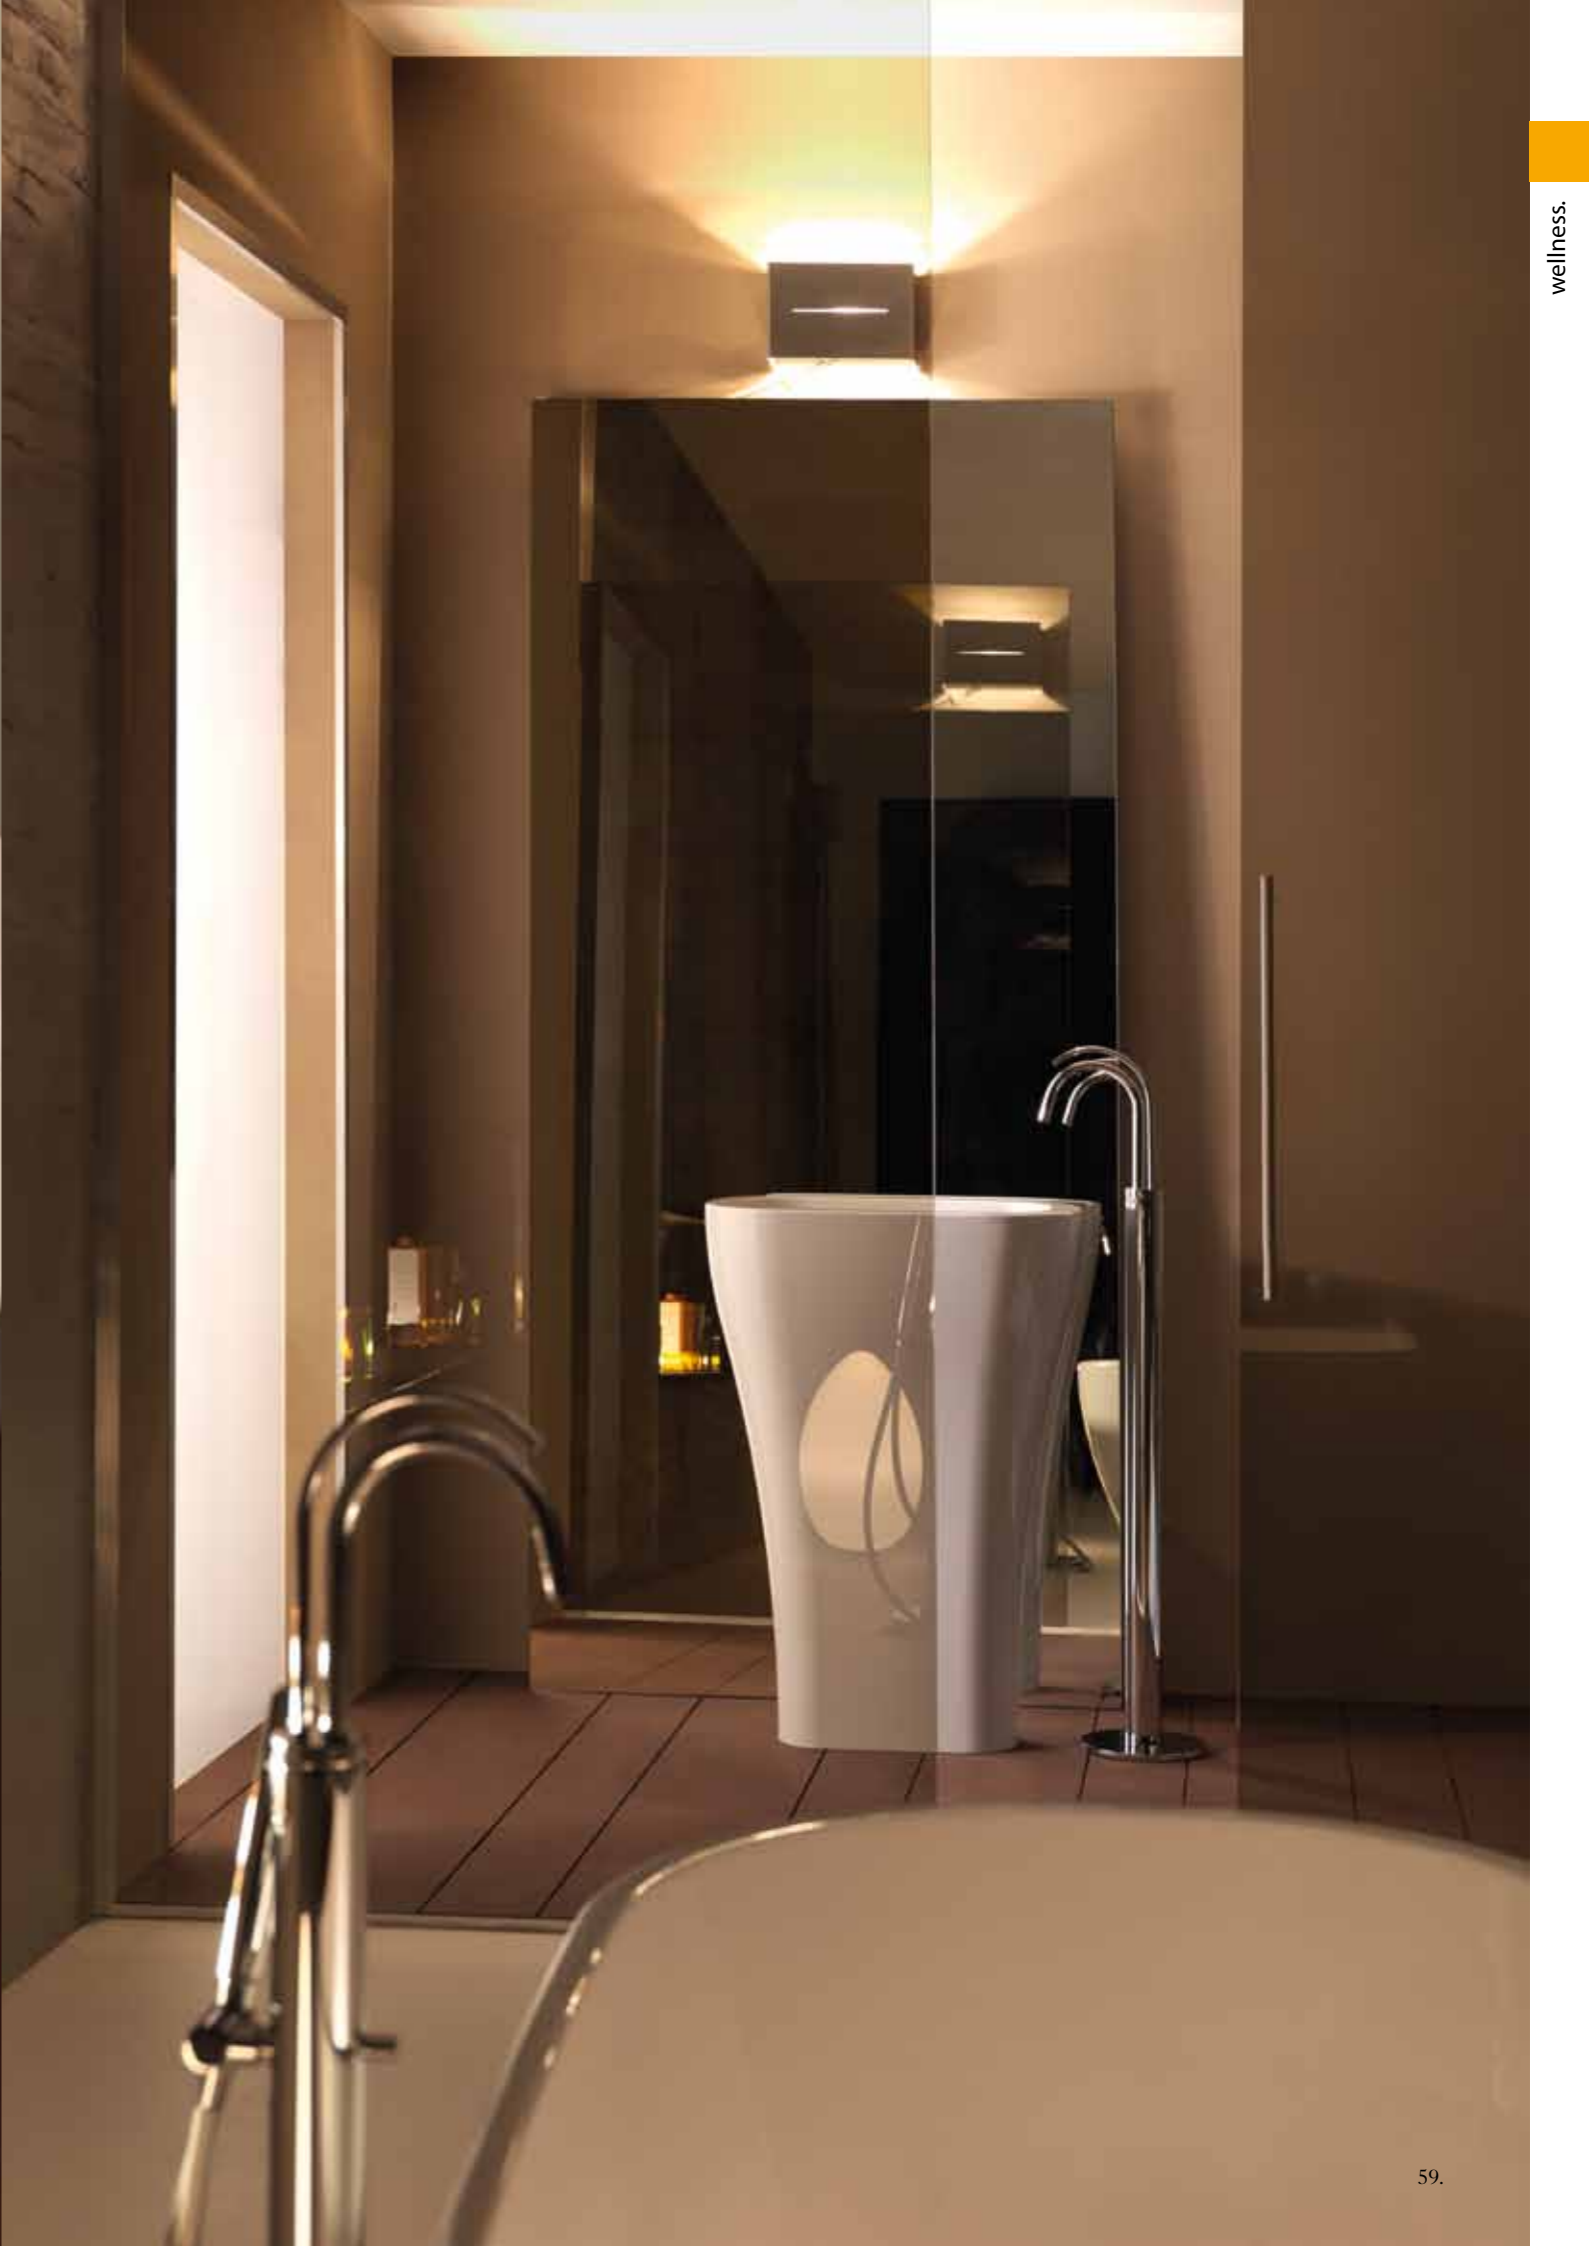

3750
Vasca
Bath-tub
Badewanne
Bañera

3742
Lavabo freestanding
Freestanding washbasin
Freistehender Säulenwaschtisch
Lavabo monolito de libre instalación

3740
Lavabo 70x52 sospeso monoforo
One hole wall hung washbasin 70x52
Wandhängendes Waschbecken 70x52
1 hanloch
Lavabo 70x52 mural 1 orif.