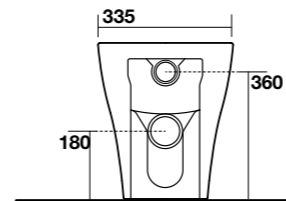

3740
Lavabo 70x52 sospeso monoforo
One hole wall hung washbasin 70x52
Wandhängendes Waschbecken 70x52
1 hanloch
Lavabo 70x52 mural 1 orif.

* entrata acqua bassa
low inlet water
Niedrige Einlass Wasser
entrada de agua de baja

Vista frontale
Front view
Vorderansicht
Vista frontal

* entrata acqua bassa
low inlet water
Niedrige Einlass Wasser
entrada de agua de baja