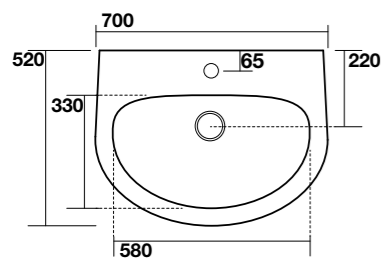

3750
Vasca
Bath-tub
Badewanne
Bañera

3742
Lavabo freestanding
Freestanding washbasin
Freistehender Säulenwaschtisch
Lavabo monolito de libre instalación

3740
Lavabo 70x52 sospeso monoforo
One hole wall hung washbasin 70x52
Wandhängendes Waschbecken 70x52
1 hanloch
Lavabo 70x52 mural 1 orif.